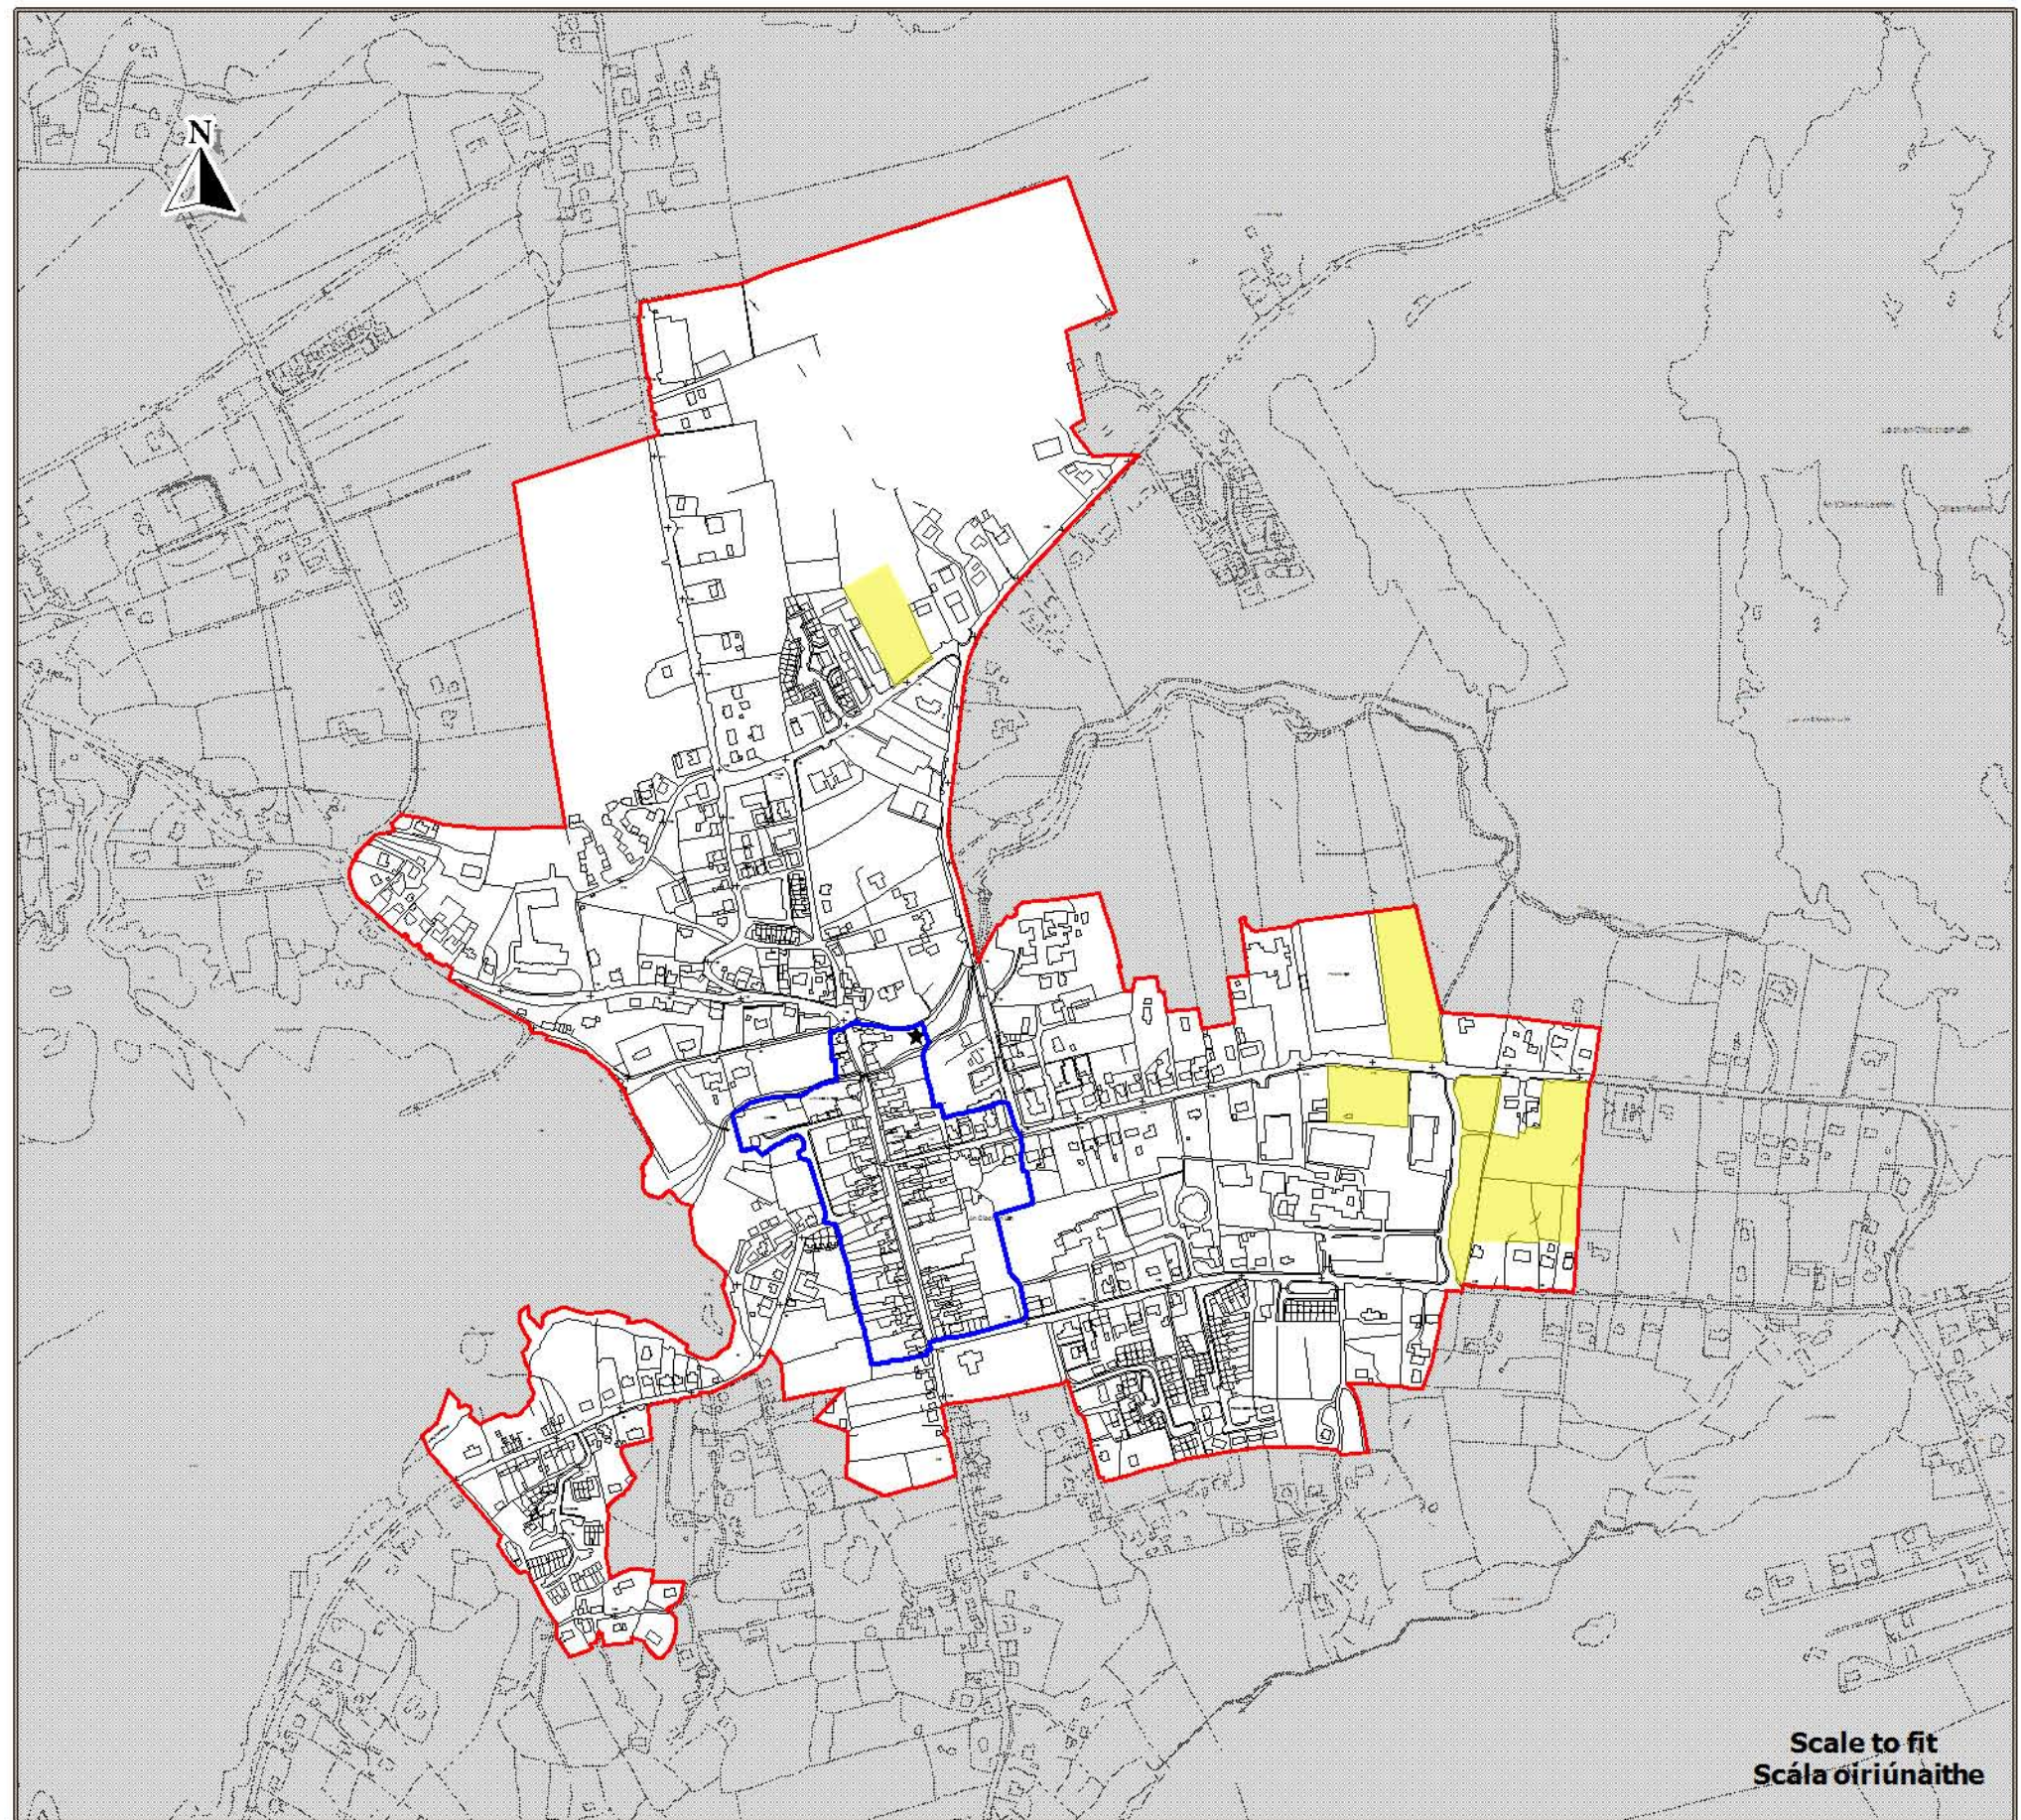

**Draft County Donegal
Development Plan
2018 - 2024**

**Dréacht Plean Forbartha
Contae Dhún na nGall
2018 - 2024**

**Layer 2A - Map 15.1
Sraith 2A - Léarscáil 15.1**

**An Clochán Liath
Dungloe**

**Settlement Framework
Creat Lonnaíochta**

-  Settlement Envelopes
Imchládaigh Lonnaíochta
-  Town Centre
Lár an Bhaile
-  Residential
Cónaitheach

**Scale to fit
Scála oiriúnaithe**